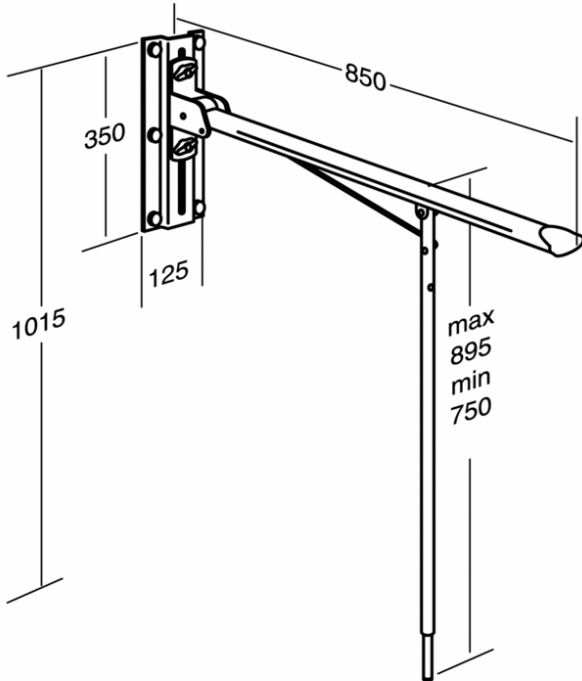

Armstöd 1713 - höj- och sänkbart

Väggmonterat, med stödben

GUSTAVSBERG /
SMARTARE BADRUM

Produktegenskaper

- Ergonomisk ändknopp ger bra grepp
- Justerbart gångjärn för långsammare nedfällning
- Väggmonterat, passar alla toaletter

Artikelnummer mm.

RSK-nr:
8980149

ART-nr:
GB88171301

EAN-nr:
7393792212229

Emballage
L: 1110,00 x W: 140,00 x H: 150,00 mm.
Vikt: 5,15 kg

Rekommenderat cirkapris
4 614 SEK (3691 SEK ex. moms)

Energimärkning och certifieringar