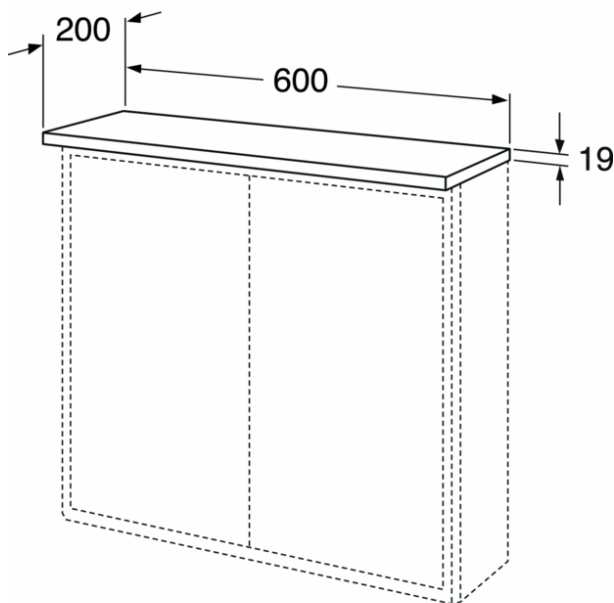

Toppskiva Graphic - 60 cm

Toppskiva, grön, med integrerad LED-belysning, 60×20 cm

GUSTAVSBERG /
SMARTARE BADRUM

Produktegenskaper

Fukttåligt

Installation

/

Montering

- Monteras på Graphic väggskåp - 16 cm
- Integrerad LED-belysning som lyser upp in i skåpet när luckorna är öppna och ger dekorativ belysning av luckorna när de är stängda
- Material: fukttrog MDF klassad för badrum

Artikelnummer mm.

RSK-nr:
8933193

ART-nr:
GB71GCTP6016GN

EAN-nr:
7391530071305

Emballage
L: 610,00 x W: 250,00 x H: 25,00 mm.
Vikt: 3,00 kg

Rekommenderat cirkapris
4 593 SEK (3674 SEK ex. moms)

Energimärkning och certifieringar