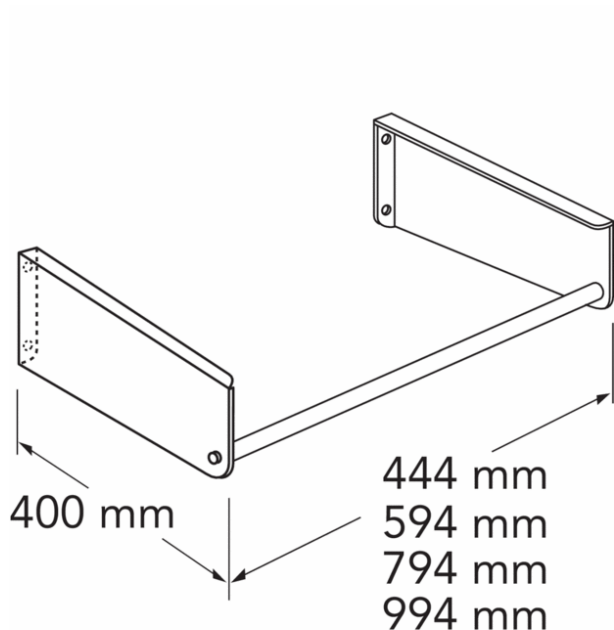

Tvättställskonsol Graphic

80 cm, Vit / krom

GUSTAVSBERG /
SMARTARE BADRUM

Produktegenskaper

- För montage av Graphic möbeltvättställ direkt på vägg
- Hängare för handduk i framkant
- Tillverkad i lackerad stålplåt