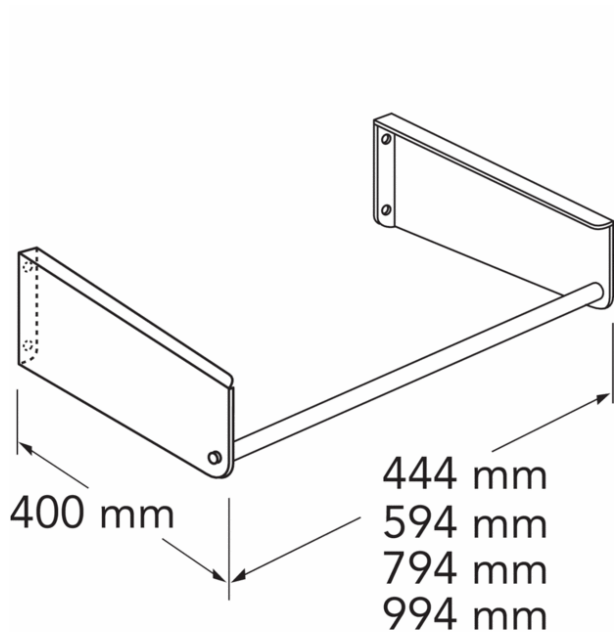

# Tvättställskonsol Graphic

45 cm, Vit / krom

GUSTAVSBERG /  
SMARTARE BADRUM

## Produktegenskaper

- För montage av Graphic möbeltvättställ direkt på vägg
- Hängare för handduk i framkant
- Tillverkad i lackerad stålplåt