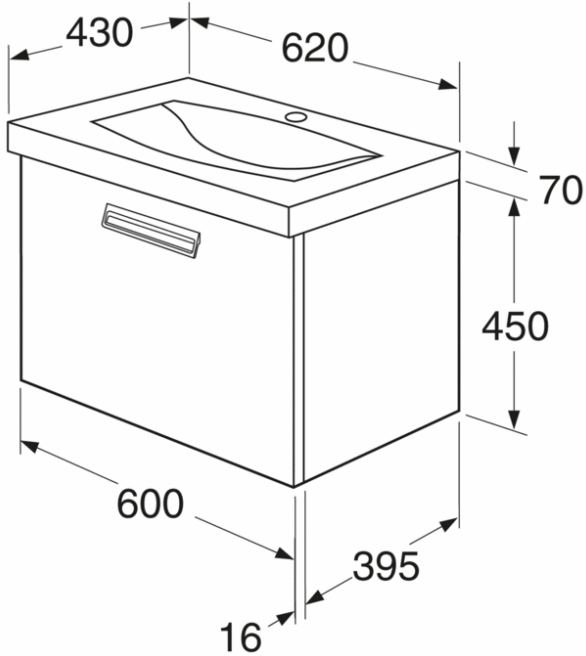

Lådfront Logic 1860

Sinful Black

GUSTAVSBERG /
SMARTARE BADRUM

Produktegenskaper

Artikelnummer mm.

RSK-nr:

ART-nr:

EAN-nr:

GB71186000EL

7391530062181

Emballage

L: 0,00 x W: 0,00 x H: 0,00 mm.

Vikt: 0,00 kg

Rekommenderat cirkapris
(0 SEK ex. moms)

Energimärkning och certifieringar

Montering & Skötsel

Möblerna levereras med vita, monterade skåpstommar som kompletteras med lådfront i vald färg (ej monterad). Hål för handtag är förborrade (ej genomborrat). Handtag beställs separat. Monteringslist fästs på badrumsväggen och skåpet hängs upp med två krokar. Skåpet kan i efterhand justeras i våg. Vattenlås för montering i vägg eller golv medlevereras. Skruv och plugg medföljer inte. Tvättstället läggs upp på skåpet och fästs med silikon. Om man istället för tvättställ väljer att montera en toppskiva, monteras skivan fast på skåpet med hjälp av vinklar som fästs på skåpets insida samt på skivans undersida. Vinklar och skruv medlevereras toppskivan.