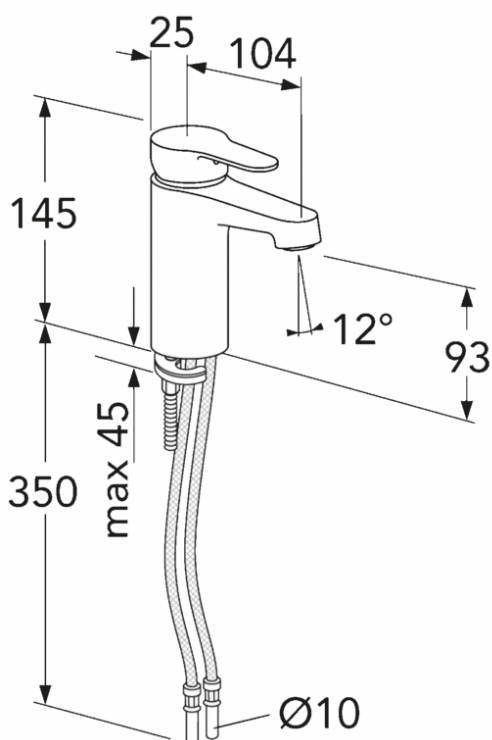

Montering & Skötsel

Före installation måste ledningarna vara renspolade fram till blandaren. Blandaren ansluts med kallvattenledningen till höger och varmvattenledningen till vänster. Vattentryck: max 1000 kPa, min 50 kPa. Varmvattentemperatur max: 70°C, min 45°C. Vi ansvarar ej för fel som uppstått på grund av felaktig montering.