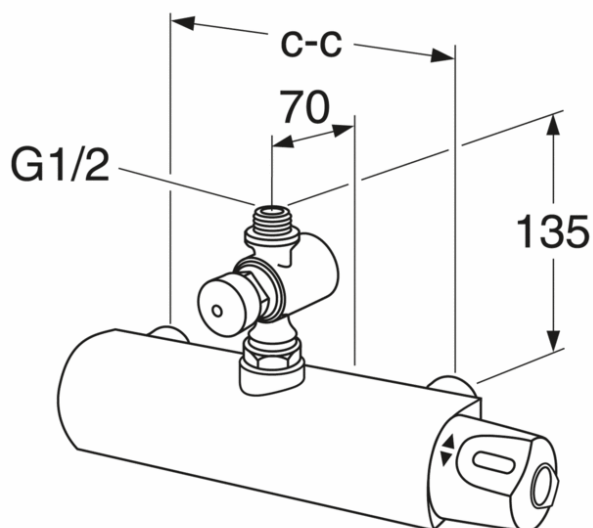

Duschblandare Nautic - termostat

Tryckventil, 160 c-c

GUSTAVSBERG /
SMARTARE BADRUM

SINCE 1825

Produktegenskaper

Safe touch

Jämn
temperatur

- Tidsinställd tryckventil (Presto), med ställbart flöde
- Safe Touch, minimerar värmen på blandarens framsida
- Jämn vattentemperatur vid tryck- och temperaturförändringar

Artikelnummer mm.

RSK-nr:
8425483

ART-nr:
GB41205364

EAN-nr:
7393792225557

Emballage
L: 395,00 x W: 165,00 x H: 90,00 mm.
Vikt: 2,42 kg

Rekommenderat cirkpris
5 870 SEK (4696 SEK ex. moms)

Energimärkning och certifieringar

Montering & Skötsel

Före installation måste ledningarna vara renspolade fram till blandaren. Blandaren ansluts med kallvattenledningen till höger och varmvattenledningen till vänster. Vattentryck: max 1000 kPa, min 50 kPa. Varmvattentemperatur max: 80°C, min 45°C. Vi ansvarar ej för fel som uppstått på grund av felaktig montering.