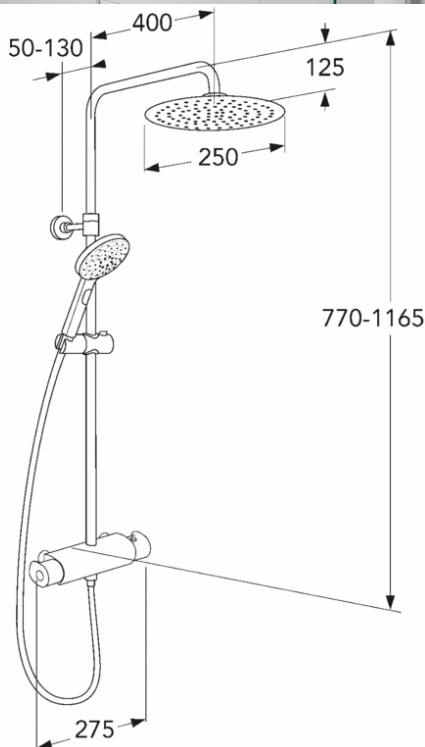

Takdusch Atlantic Round

160 c-c

GUSTAVSBERG /
SMARTARE BADRUM

Produktegenskaper

Eco-flow

Safe touch

Jämn
temperatur

- Vatten- och energisparande; flöde handdusch 7,5 l/min, takdusch 12 l/min
- Supertunn rund takdusch Ø250 mm
- Kan kombineras med Gustavsberg badkarspip

Artikelnummer mm.

RSK-nr:
8283046

ART-nr:
GB41205030

EAN-nr:
7393792233316

Emballage
L: 714,00 x W: 368,00 x H: 94,00 mm.
Vikt: 5,20 kg

Rekommenderat cirkapris
8 569 SEK (6855 SEK ex. moms)

Energimärkning och certifieringar

Montering & Skötsel

Före installation måste ledningarna vara renspolade fram till blandaren. Blandaren ansluts med kallvattenledningen till höger och varmvattenledningen till vänster. Vattentryck: max 1000 kPa, min 50 kPa. Varmvattentemperatur max: 80°C, min 45°C. Vi ansvarar ej för fel som uppstått på grund av felaktig montering.