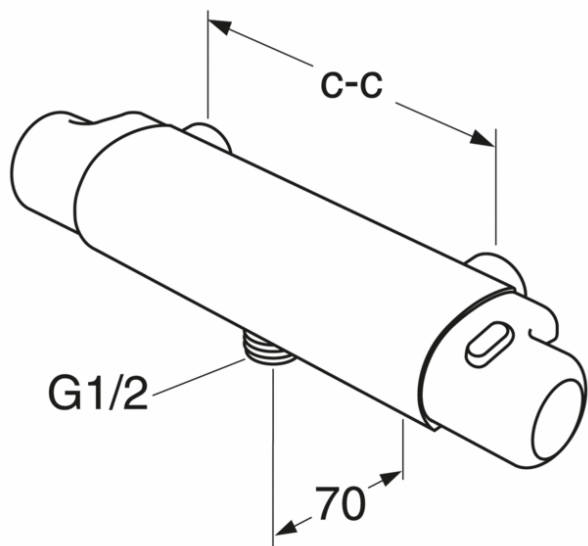

Energimärkning och certifieringar

Montering & Skötsel

Före installation måste ledningarna vara rensade fram till blandaren. Blandaren ansluts med kallvattenledningen till höger och varmvattenledningen till vänster. Vattentryck: max 1000 kPa, min 50 kPa. Varmvattentemperatur max: 80°C, min 45°C. Vi ansvarar ej för fel som uppstår på grund av felaktig montering.