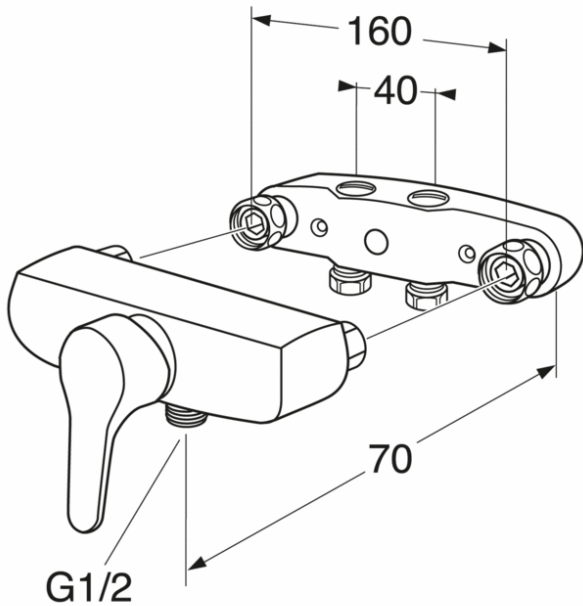

Duschblandare Nautic - ettgrepp

Med duschanslutning nedåt, 160/40 c-c

GUSTAVSBERG /
SMARTARE BADRUM

Produktegenskaper

- Justerbart komfortflöde kan aktiveras vid behov
- Justerbar maxtemperatur för ökat skållningskydd
- Kan funktionsanpassas med förlängd spak

Artikelnummer mm.

RSK-nr:
8126871

ART-nr:
GB41204114

EAN-nr:
7393792218818

Emballage
L: 230,00 x W: 185,00 x H: 115,00 mm.
Vikt: 2,97 kg

Rekommenderat cirkapris
2 320 SEK (1856 SEK ex. moms)

Energimärkning och certifieringar

Montering & Skötsel

Före installation måste ledningarna vara rensade fram till blandaren. Blandaren ansluts med kallvattenledningen till höger och varmvattenledningen till vänster. Vattentryck: max 1000 kPa, min 50 kPa. Varmvattentemperatur max: 80°C, min 45°C. Vi ansvarar ej för fel som uppstått på grund av felaktig montering.