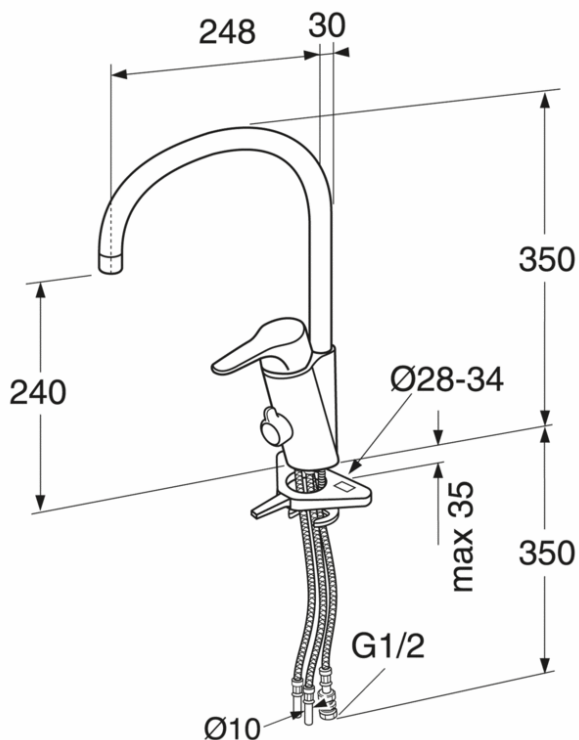

Montering & Skötsel

Före installation måste ledningarna vara renspolade fram till blandaren. Blandaren ansluts med kallvattenledningen till höger och varmvattenledningen till vänster. Vattentryck: max 1000 kPa, min 50 kPa. Varmvattentemperatur max: 70°C, min 45°C. Vi ansvarar ej för fel som uppstått på grund av felaktig montering.