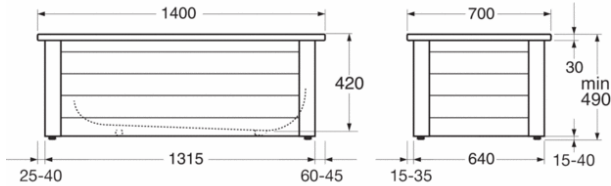

Badkarsfront 7414 - 1400x700

Helfrontstativ, vit

GUSTAVSBERG /
SMARTARE BADRUM

Produktegenskaper

- Helfrontens nederdel går att skjuta upp för enklare städning
- Fötter ställbara 25 mm i höjd
- Utrymme för rördragning

Artikelnummer mm.

RSK-nr:

ART-nr:

EAN-nr:

This website uses cookies

We use anonymous cookies to provide basic website functionality, benign statistics, embedded video, personalised content, and social media features. Therefore we require your consent by law. This is because information about your use of our site may be shared with our social media, advertising and analytics partners who may combine it with other information that you've provided them, or that they've collected from your use of their services.

If you do **NOT** agree, or do **NOTHING**, this banner remains in place and **NO** tracking occurs.

[Allow all cookies](#)

[Show details](#) ▼