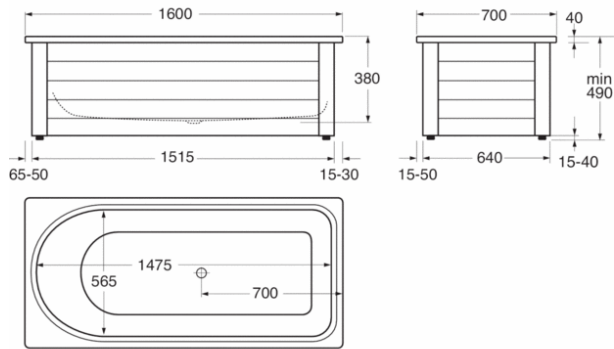

Badkar Kombi 1607 med frontstativ - 1600x700

Med helfrontstativ, vit

GUSTAVSBERG /
SMARTARE BADRUM

Produktegenskaper

Glazeplus

Antihalk

Stödhandtag

- Tillverkad av titanstål och emalj, en extremt hållbar kombination
- Rund huvudända för ryggen och stor duschyta vid fotändan
- Ställbara fötter, karet står stadigt även på ojämna golv

Artikelnummer mm.

RSK-nr:

ART-nr:

EAN-nr:

GB211607741601

7391530072135

Emballage

L: 0,00 x W: 0,00 x H: 0,00 mm.