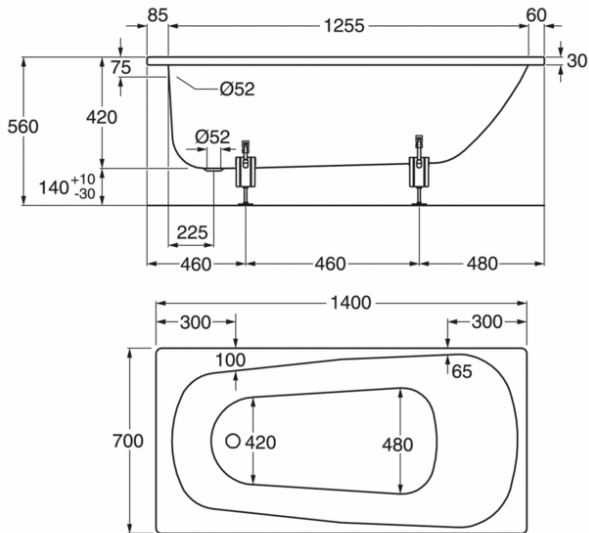

Inbyggnadsbadkar 3400 - 1400x700

Med hål för bräddavlopp

GUSTAVSBERG /
SMARTARE BADRUM

Produktegenskaper

- Emaljerad titanstål av högsta kvalitet
- Kompletteras med fotsats och bräddavloppssystem

Artikelnummer mm.

RSK-nr:

ART-nr:

EAN-nr:

GB2083400100

4038565004948

Emballage

L: 0,00 x W: 0,00 x H: 0,00 mm.

Vikt: 0,00 kg