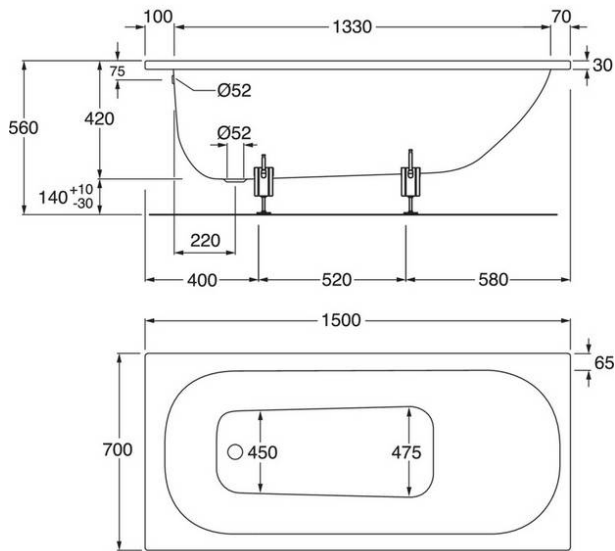

Inbyggnadsbadkar 2941 - 1500x700

GUSTAVSBERG /
SMARTARE BADRUM

Med hål för bräddavlopp, Antihalkbehandling och hål för handtag

Produktegenskaper

- Antihalkbehandlad botten för säkrare bad
- Bekväm och rymlig ryggsida för bad, samt fotsida anpassad för dusch
- Kompletteras med fotsats, handtag och bräddavloppssystem

Artikelnummer mm.

RSK-nr:
7335232

ART-nr:
GB2082941110

EAN-nr:
7391530080604

Emballage
L: 1510,00 x W: 710,00 x H: 425,00 mm.
Vikt: 40,60 kg

Rekommenderat cirkapris
6 308 SEK (5046 SEK ex. moms)

Energimärkning och certifieringar