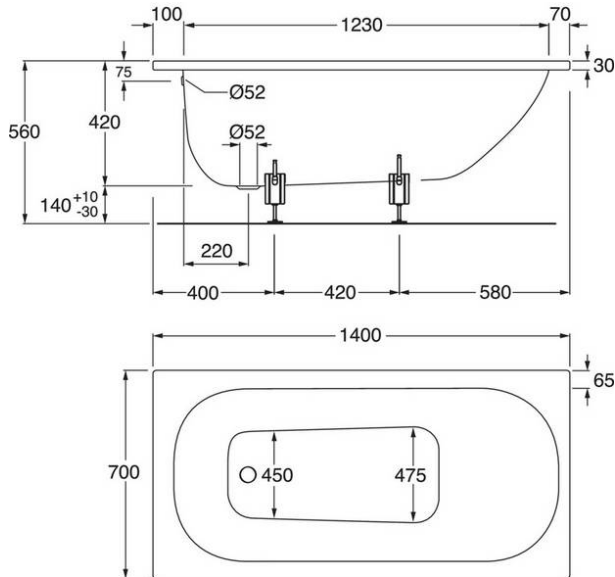

# Inbyggnadsbadkar 2940 - 1400x700

Med hål för bräddavlopp och hål för handtag

GUSTAVSBERG /  
SMARTARE BADRUM

## Produktegenskaper

- Emaljerad titanstål av högsta kvalitet
- Bekväm och rymlig ryggsida för bad, samt fotsida anpassad för dusch
- Kompletteras med fotsats, handtag och bräddavloppssystem

## Artikelnummer mm.

RSK-nr:  
7335226

ART-nr:  
GB2082940111

EAN-nr:  
7391530080536

Emballage  
L: 1410,00 x W: 710,00 x H: 425,00 mm.  
Vikt: 38,00 kg

Rekommenderat cirkapris  
4 350 SEK (3480 SEK ex. moms)