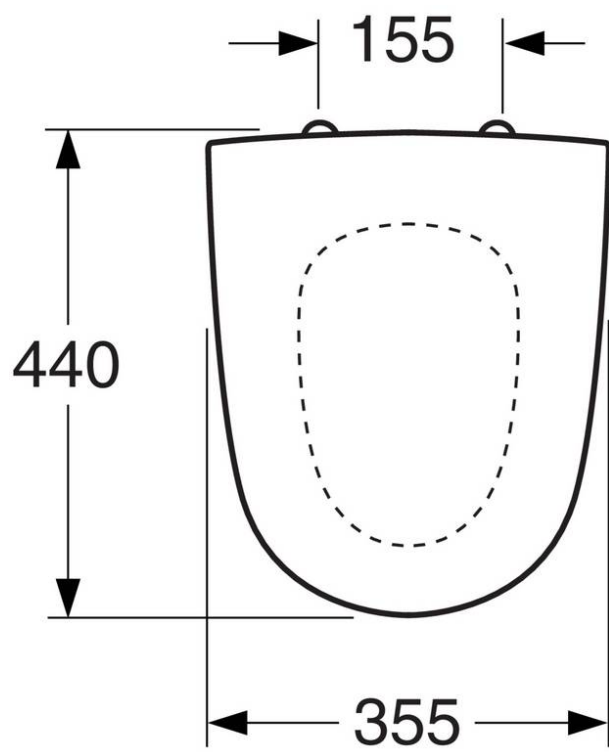

Toalettsits Skandic/Classic - Hårdsits

Fasta fästen, vit

GUSTAVSBERG /
SMARTARE BADRUM

Produktegenskaper

- Skandic from 1996-2003
- Classic from 2001-2007

Artikelnummer mm.

RSK-nr:
7880810

ART-nr:
GB1919901601

EAN-nr:
5708590173276

Emballage
L: 389,00 x W: 457,00 x H: 66,00 mm.
Vikt: 1,20 kg

Rekommenderat cirkapris
2 024 SEK (1619 SEK ex. moms)

Energimärkning och certifieringar