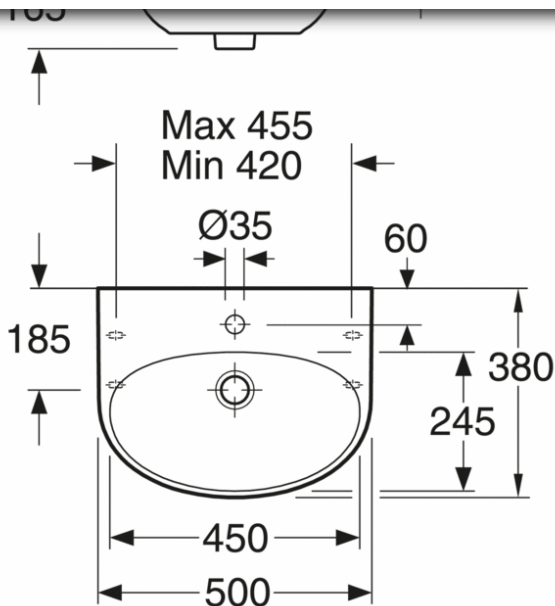

- CE-godkänd

Montering & Skötsel

Monteras med flexibelt konsolmått, konsollängd 195 eller 240 mm. Kan även monteras dikt vägg med bultar. OBS! Notera bultmått 150 c-c vid utbyte mot tidigare tvättställ. Bultutsprång från färdig vägg ska vara 50 ± 2 mm. Konsoler och övriga fästdetaljer medföljer inte.