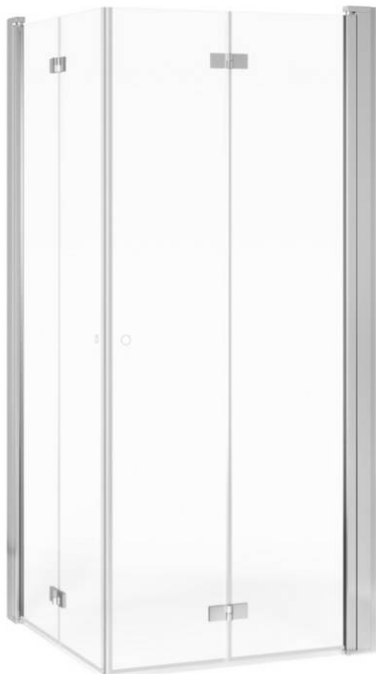

Square Vikbara Duschdörrar, par

För hörnmontage 80 x 80 cm, Krom

GUSTAVSBERG /
SMARTARE BADRUM

Produktegenskaper

Stigargångjärn

- Vikbar dörr som tar mindre plats
- Kan med fördel användas även där det är trångt, då vikbarheten löser problemen
- Hörnkonfiguration mått enligt "Vänster" x "Höger" sedd framifrån, på väg in i duschen

Artikelnummer mm.

RSK-nr:
7304262

ART-nr:
GB51SRFD8080CR

EAN-nr:
7391530078380

Emballage

L: 2060,00 x W: 825,00 x H: 200,00 mm.

Vikt: 58,26 kg

Energimärkning och certifieringar