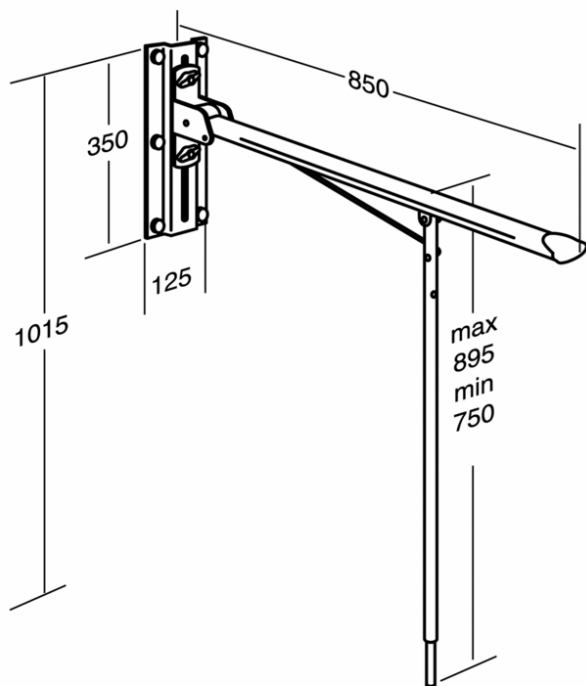

Регулируемый по высоте поручень 1713

GUSTAVSBERG /
SMARTER BATHROOMS

Особенности продукции

- Эргономичная рукоятка обеспечивает хорошее сцепление
- Настраиваемая скорость складывания регулируемого шарнира
- Устанавливается на стену, подходит для любых унитазов

Информация о статье и т.д.

RSK номер

Артикул:
GB88171301

EAN номер:
7393792212229

Упаковка

L: 1110,00 x W: 140,00 x H: 150,00 mm.

Масса: 5,15 kg

Энергетическая маркировка и сертификация