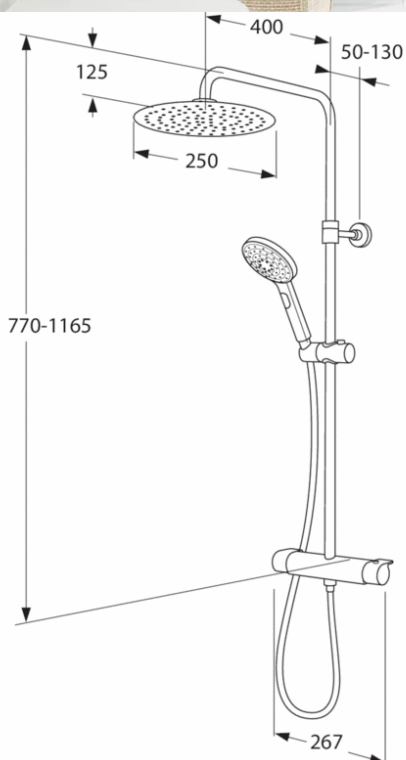

Информация о статье и т.д.

RSK номер

Артикул:

EAN номер:

GB41218330

7393792231374

Упаковка

L: 714,00 x W: 368,00 x H: 94,00 mm.

Масса: 5,40 kg

Энергетическая маркировка и сертификация

Сборка и уход

Перед монтажом все трубы перед краном следует продуть. Кран подсоединяется к трубе холодной воды справа и к горячей воде слева. Давление воды: макс. 1000 кПа, мин. 50 кПа. Температура горячей воды: макс. 80 °С, мин. 45 °С. Напоминаем, что наша компания не несет ответственность за ущерб, возникший в результате неправильного монтажа.