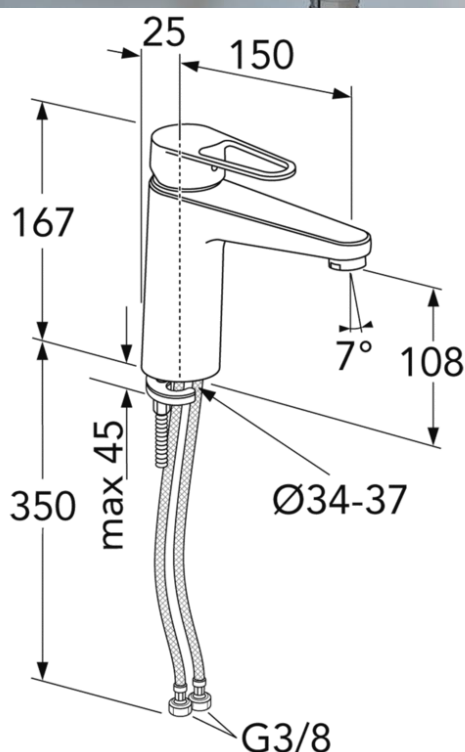

Информация о статье и т.д.

RSK номер

Артикул:

EAN номер:

GB41216045R

7393792235099

Упаковка

L: 295,00 x W: 290,00 x H: 75,00 mm.

Масса: 1,50 kg

Энергетическая маркировка и сертификация

Сборка и уход

Перед установкой смесителя трубы следует начисто промыть. Водопровод с холодной водой присоединяется к смесителю с правой стороны, а с горячей — с левой. Давление воды: максимально 1000 кПа. Температура горячей воды: максимально 80 С. Если поверхность столешницы покрыта узором, то рекомендуется