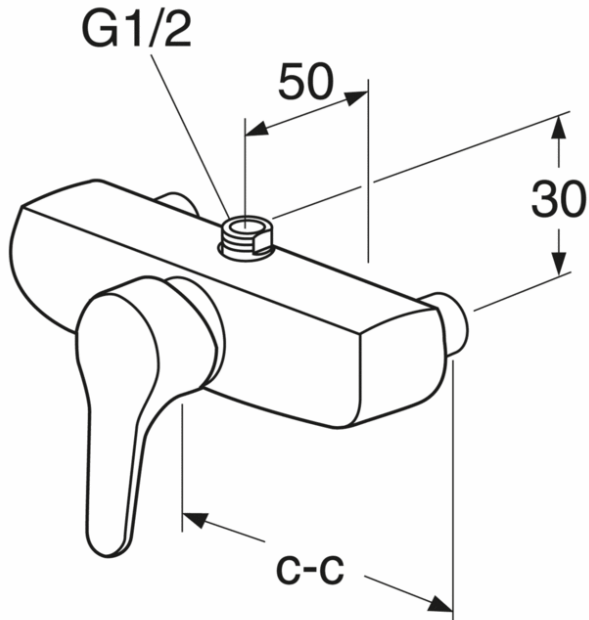

Смеситель для душа Nordic с одной ручкой

С подключением к душу сверху, межосевое расстояние 160 мм

Особенности продукции

- Функция регулируемого объёма выливаемой воды может быть включена при необходимости
- Регулируемая максимальная температура для повышенной защиты от ожогов
- Может быть адаптирована с помощью удлинённой ручки

Информация о статье и т.д.

RSK номер

Артикул:

EAN номер:

GB41204024

7393792217712

Упаковка

L: 230,00 x W: 185,00 x H: 115,00 mm.

Масса: 1,92 kg

Энергетическая маркировка и сертификация

- Соответствует требованиям безопасности к установке приспособлений, использующих воду.
- Соответствует требованиям к Скандинавскому Качеству

Сборка и уход

Перед установкой смесителя трубы следует начисто промыть. Водопровод с холодной водой присоединяется к смесителю с правой стороны, а с горячей — с левой. Давление воды: максимально 1000 кПа. Температура горячей воды: максимально 80 С. Мы просим отнестись с пониманием к тому, что мы