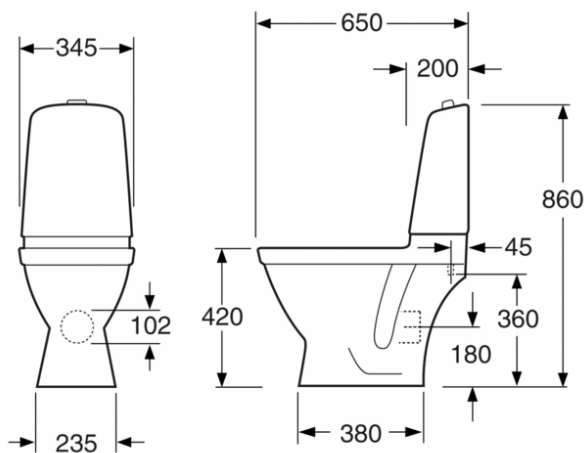

Информация о статье и т.д.

RSK номер

Артикул:
GB115510301205

EAN номер:
7391530063034

Упаковка

L: 680,00 x W: 360,00 x H: 940,00 mm.

Масса: 0,00 kg

Энергетическая маркировка и сертификация