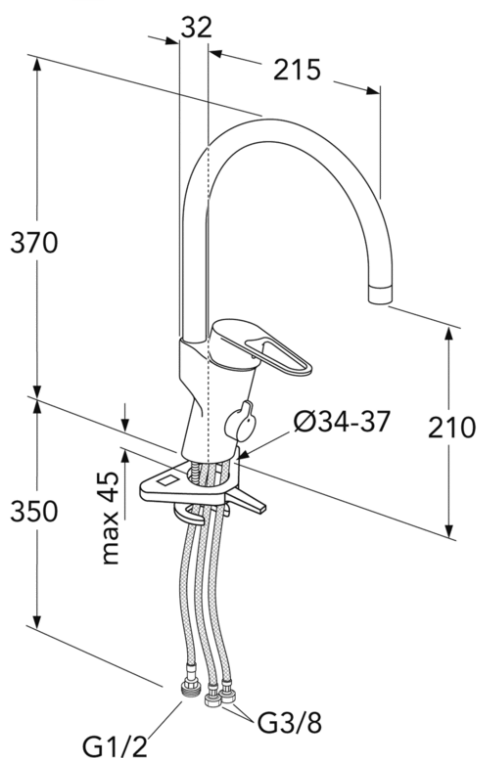

Особенности продукции

Eco-flow

Cold-start

Eco-stop

Quick fit

- Easy grip lever with clear colour marking for hot and cold
- Soft move, technology for smooth and precise handling
- Pivoting spout 110° (0° and 60° block included)

Информация о статье и т.д.

RSK номер

Артикул:

EAN номер:

GB41206098R

7393792234818

Упаковка

L: 440,00 x W: 275,00 x H: 75,00 mm.

Масса: 1,80 kg

Энергетическая маркировка и сертификация

Сборка и уход

Перед установкой смесителя трубы следует начисто промыть. Водопровод с холодной водой присоединяется к смесителю с правой стороны, а с горячей — с левой. Давление воды: максимально 1000 кПа. Температура горячей воды: максимально 80 С. Если поверхность столешницы покрыта узором, то рекомендуется