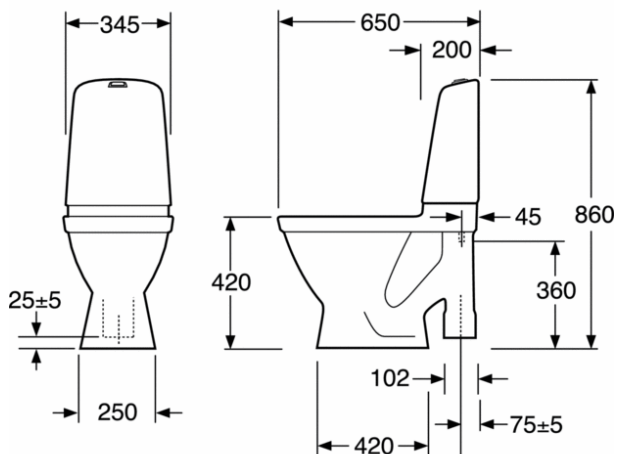

Особенности продукции

Hygienic
flush

No room
for dirt

- Easy-to-clean and minimalistic design
- Open flush edge for simplified cleaning
- Large footprint: covers marks left by old toilets

Информация о статье и т.д.

RSK номер

Артикул:

EAN номер:

GB111591201215

7391530068961

Упаковка

L: 680,00 x W: 360,00 x H: 940,00 mm.

Масса: 33,00 kg

Энергетическая маркировка и сертификация