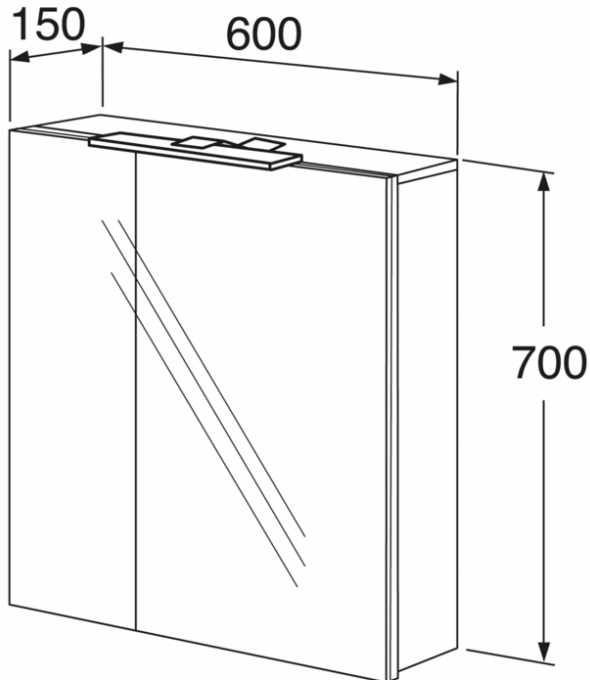

Nordic3 speilskap, 60 cm

Light Wood

GUSTAVSBERG /
SMARTERE BADEROM

Produktets funksjoner

Møbler
med Soft
close

- Asymmetriske speildører
- Dører med Soft Close for myklukking
- To flyttbare glasshyller

Artikkelnummer mv.

NRF-nr:
7031534

ART-nr:
GB71A47900E9

EAN-nr:
7391530066806

Emballasje
L: 210,00 x W: 680,00 x H: 790,00 mm.
Vekt: 12,04 kg

Anbefalt utsalgspris
4 964 NOK (3971 NOK ekskl. skatt)

Energimerking og sertifiseringer