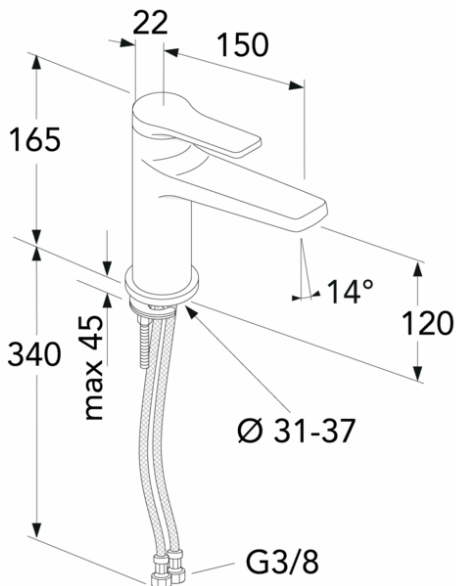

Montering og vedlikehold

Før installasjonen må ledningene rengjøres. Kran er koblet til kaldvannsledningen til høyre og varmtvannsledningen til venstre. Vanntrykk: maks 1000 kPa, min 50 kPa. Varmtavnstemperaturen maks: 70 C, min 45 C. Vi er ikke ansvarlig for feil som står ved feil installasjon.