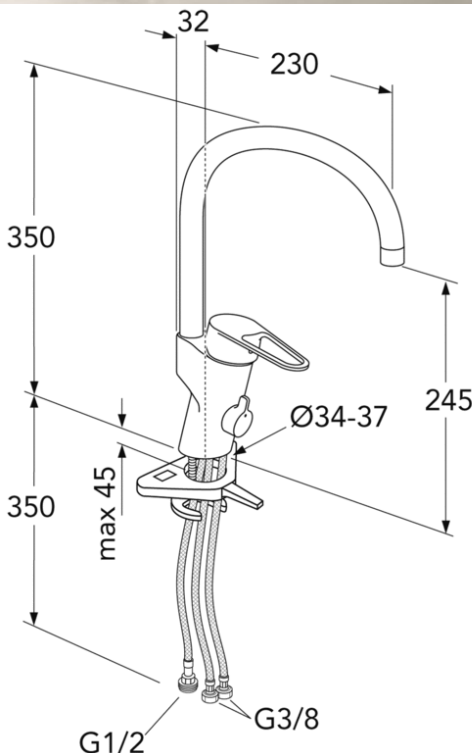

Montering og vedlikehold

Før installasjonen må ledningene rengjøres. Kran er koblet til kaldvannsledningen til høyre og varmtvannsledningen til venstre. Vanntrykk: maks 1000 kPa, min 50 kPa. Varmtavnstemperaturen maks: 70 C, min 45 C. Vi er ikke ansvarlig for feil som står ved feil installasjon.