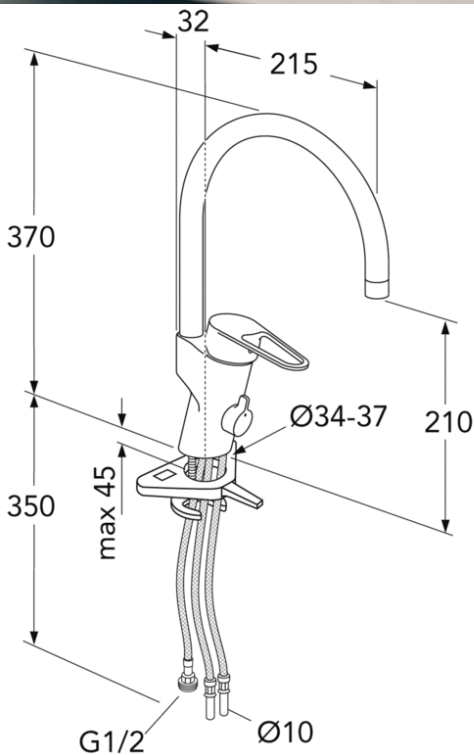

Montering og vedlikehold

Før installasjonen må ledningene rengjøres. Kran er koblet til kaldvannsledningen til høyre og varmtvannsledningen til venstre. Vanntrykk: maks 1000 kPa, min 50 kPa. Varmtavnstemperaturen maks: 70 C, min 45 C. Vi er ikke ansvarlig for feil som står ved feil installasjon.