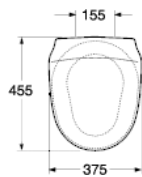

Toalettseter - standard

Hvit, propenplast

GUSTAVSBERG /
SMARTERE BADEROM

Produktets funksjoner

- Standardsete produsert i polypropylen (PP)
- Passer til alle toaletter Nordic 23XX-serien
- Enkelt å fjerne og sette på plass igjen

Artikkelnummer mv.

NRF-nr:
6096503

ART-nr:
GB1919902002

EAN-nr:
7391530051833

Emballasje
L: 400,00 x W: 600,00 x H: 530,00 mm.
Vekt: 1,50 kg

Anbefalt utsalgspris
345 NOK (276 NOK ekskl. skatt)

Energimerking og sertifiseringer