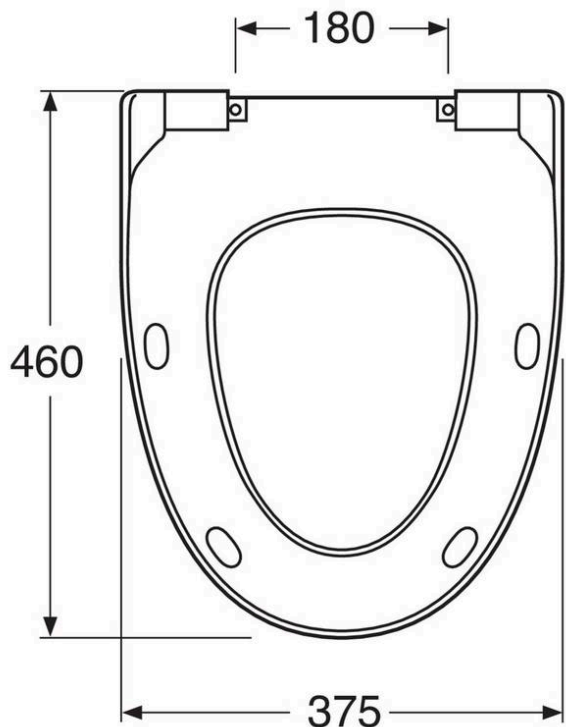

Toalettsete Estetic 9M09 - SC/QR

For vegghengt toalett - matt sort

GUSTAVSBERG /
SMARTERE BADEROM

Produktets funksjoner

- Passer til Estetic 8330
- Soft Close (SC) for still og myk lukking
- Quick Release (QR) for å gjøre det enklere å fjerne for rengjøring

Artikkelnummer mv.

NRF-nr:
6025491

ART-nr:
9M09S138

EAN-nr:
4065467445319

Emballasje
L: 460,00 x W: 383,00 x H: 49,00 mm.
Vekt: 2,80 kg

Anbefalt utsalgspris
(0 NOK ekskl. skatt)

Energimerking og sertifiseringer