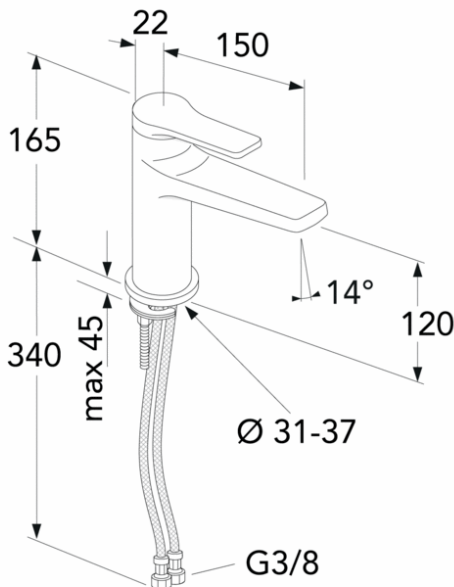

Energimerking og sertifiseringer

Montering og vedlikehold

Før installasjonen må ledningene rengjøres. Kran er koblet til kaldvannsledningen til høyre og varmtvannsledningen til venstre. Vanntrykk: maks 1000 kPa, min 50 kPa. Varmtavnsttemperaturen maks: 70 C, min 45 C. Vi er ikke ansvarlig for feil som står ved feil installasjon.