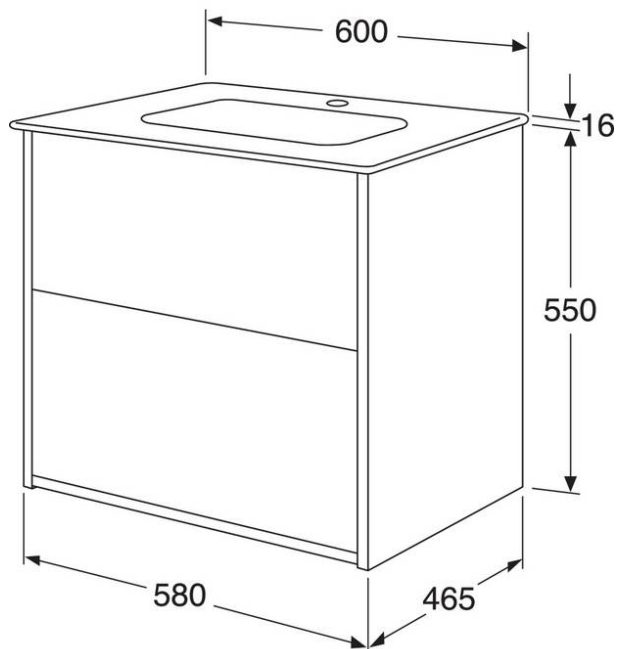

Skapītis Artic – 60 cm

pelnu pelēks ar baltu izlietni

GUSTAVSBERG /
SMARTER BATHROOMS

Produkta īpašības

Klusi
aizveramas
mēbeles

Izturīgums
pret
mitrumu

- Porcelāna izlietne ar modernu dizainu un plašām virsmām visiem jūsu piederumiem
- Pop-up sifons ar viedo tīrīšanas funkciju
- Izgatavots no mitruma izturīgiem materiāliem

Article number etc.

Alias numurs:

Artikula numurs:
GB71ACVU60TL01

EAN numurs:
4065467175124

Iepakojums

L: 0,00 x W: 0,00 x H: 0,00 mm.

Svars: 0,00 kg

Energijas marķējums un sertifikāti