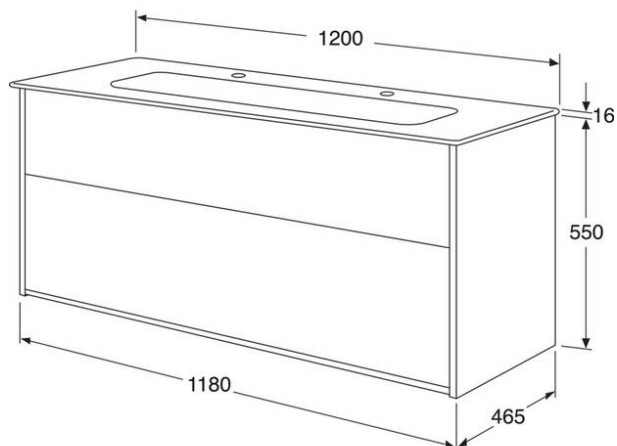

Skapītis Artic – 120 cm

pelnu pelēks ar matēti melnu izlietni

GUSTAVSBERG /
SMARTER BATHROOMS

Produkta īpašības

Klusi
aizveramas
mēbeles

Izturīgums
pret
mitrumu

- Porcelāna izlietne ar modernu dizainu un plašām virsmām visiem jūsu piederumiem
- Pop-up sifons ar viedo tīrīšanas funkciju
- Izgatavots no mitruma izturīgiem materiāliem

Article number etc.

Alias numurs:

Artikula numurs:

EAN numurs:

GB71ACVU12TL33

4065467175360

Iepakojums

L: 0,00 x W: 0,00 x H: 0,00 mm.