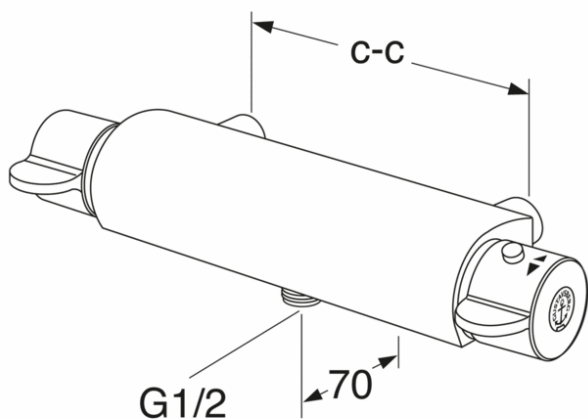

# Dušas maisītājs Nordic3 - termostats

Ar dušas savienojumu uz leju, 150 c-c

GUSTAVSBERG /  
SMARTER BATHROOMS

## Produkta īpašības

Safe touch

Vienmērīga  
temperatūra

- Safe Touch funkcija samazina temperatūru maisītāja priekšpusē
- Neskatoties uz spiediena un temperatūras maiņām, uztur vienmērīgu temperatūru
- Var papildināt ar vannas krāna snīpi

## Article number etc.

Alias numurs:

Artikula numurs:  
GB41215604

EAN numurs:  
7393792229432

Iepakojums

L: 370,00 x W: 105,00 x H: 75,00 mm.

Svars: 1,93 kg