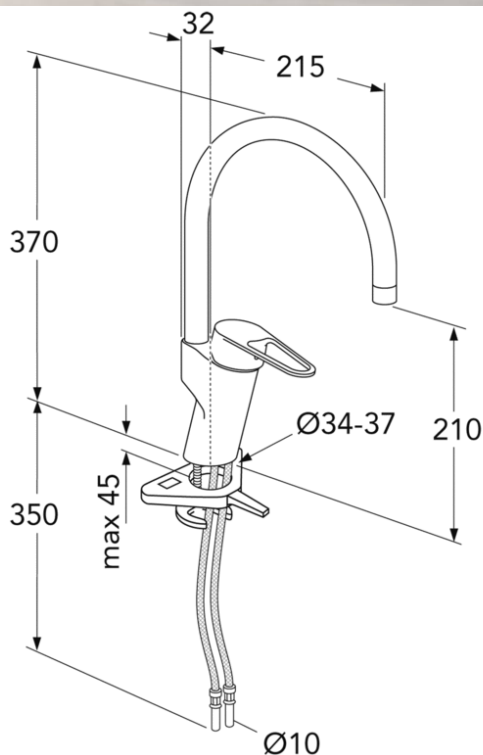

- Ērts pārslēgls ar skaidru krāsu marķējumu karstajam un aukstajam ūdenim
- Mīksta kustība, tehnoloģija vienmērīgai un precīzai izmantošanai
- Grozāms snīpis 110° (iekļauts 0° un 60° bloks)

Article number etc.

Alias numurs:

Artikula numurs:

EAN numurs:

GB41206058

7393792234733

Iepakojums

L: 440,00 x W: 275,00 x H: 75,00 mm.

Svars: 1,70 kg

Enerģijas marķējums un sertifikāti

Montāža un kopšana

Pirms instalācijas jaucējkrāna cauruļvadi tīri jānoskalo. Auksto ūdens pievadu pieslēdz ūdens maisītāja labajā pusē, silto ūdens pievadu pieslēdz kreisajā. Ūdens spiediens: maks. 1000 kPa. Karstā ūdens temperatūra: maks. 80 C.