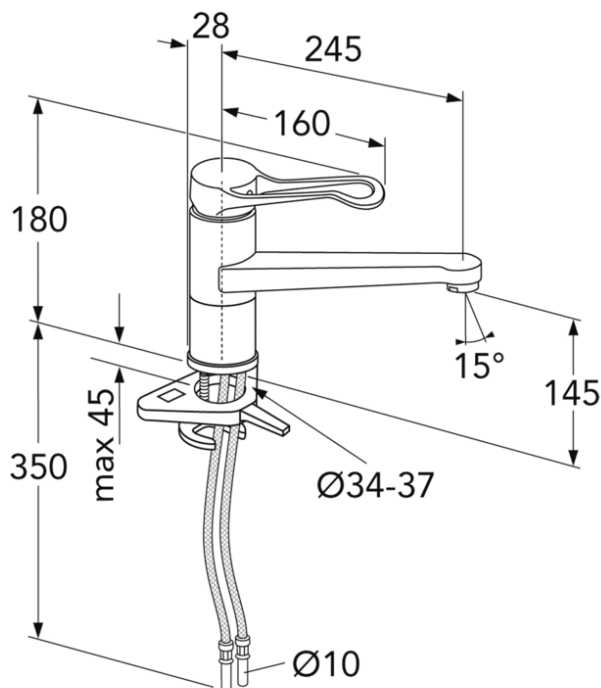

Iepakojums

L: 290,00 x W: 290,00 x H: 75,00 mm.

Svars: 2,48 kg

Enerģijas marķējums un sertifikāti

Montāža un kopšana

Pirms instalācijas jaucējkrāna cauruļvadi tīri jānoskalo. Auksto ūdens pievadu pieslēdz ūdens maisītāja labajā pusē, silto ūdens pievadu pieslēdz kreisajā. Ūdens spiediens: maks. 1000 kPa. Karstā ūdens temperatūra: maks. 80 C.