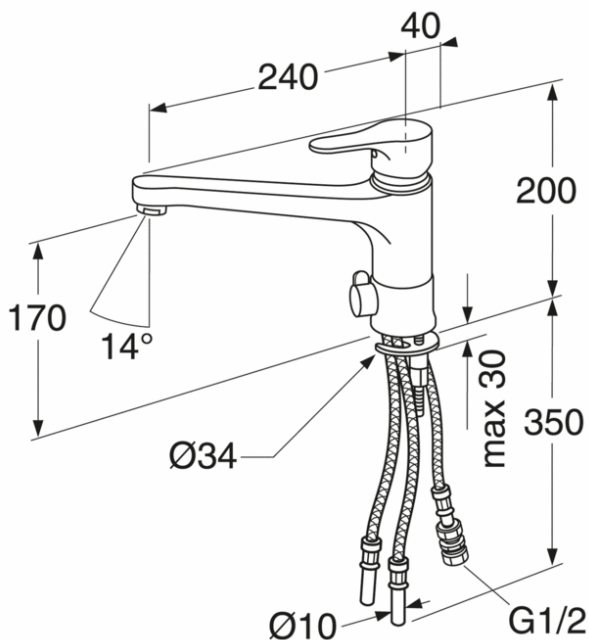

Montāža un kopšana

Pirms instalācijas jaucējkrāna cauruļvadi tīri jānoskalo. Auksto ūdens pievadu pieslēdz ūdens maisītāja labajā pusē, silto ūdens pievadu pieslēdz kreisajā. Ūdens spiediens: maks. 1000 kPa. Karstā ūdens temperatūra: maks. 80 C.