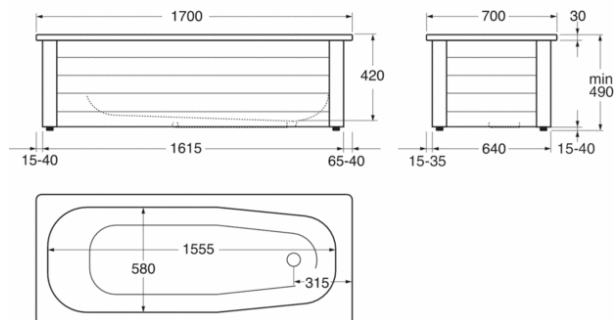

Vannas priekšējais panelis 7417 - 1700x700

Pilns priekšējais statīvs, balts

GUSTAVSBERG /
SMARTER BATHROOMS

Produkta īpašības

- Pilna priekšējā pārsega apakšējā daļa atbīdāma, lai atvieglotu tīrīšanu
- Regulējams kājiņu augstums 25 mm
- Vieta cauruļu instalācijai

Article number etc.

Alias numurs:

Artikula numurs:

EAN numurs:

GB2174170100

7391530071916

Iepakojums

L: 1537,00 x W: 304,00 x H: 84,00 mm.

Svars: 9,90 kg

Enerģijas marķējums un sertifikāti