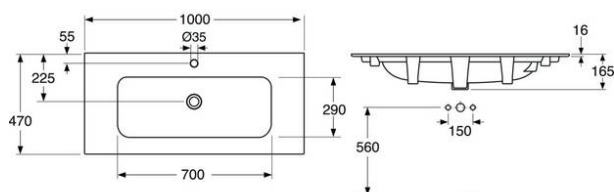

Artic slim mēbeļu izlietne

balta 100 cm ar 1 jaucējkrāna caurumu

GUSTAVSBERG /
SMARTER BATHROOMS

Produkta īpašības

- Piemērota Artic skapīšiem ar iedziļinātu priekšpusi
- Izgatavota no higiēniskiem, izturīgiem un blīviem sinterētiem sanitārtehnikas izstrādājumiem
- Mazāk pamanāma pārplūdes notekas izvietošana priekšpusē

Article number etc.

Alias numurs:

Artikula numurs:

EAN numurs:

4GA0A501

4062373895740

Iepakojums

L: 1120,00 x W: 260,00 x H: 630,00 mm.

Svars: 23,70 kg

Enerģijas marķējums un sertifikāti