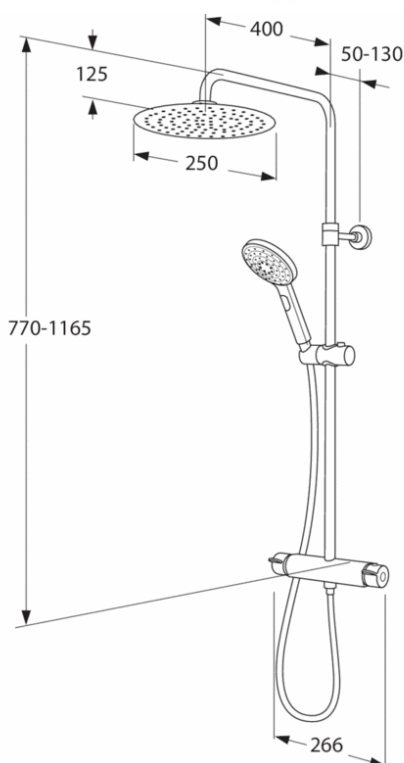

Enerģijas marķējums un sertifikāti

Montāža un kopšana

Pirms uzstādīšanas caurules ir jāpievada līdz ūdens krānam. Ūdens krāns tiek pievienots aukstā ūdens padeves caurulei (labajā pusē) un karstā ūdens padeves caurulei (kreisajā pusē). Ūdens spiediens: maks. 1000 kPa, min. 50 kPa. Karstā ūdens temperatūra: maks. 80°C, min. 45°C. Ņemiet vērā, ka mēs neuzņemamies atbildību par bojājumiem, kas radušies nepareizas uzstādīšanas rezultātā.