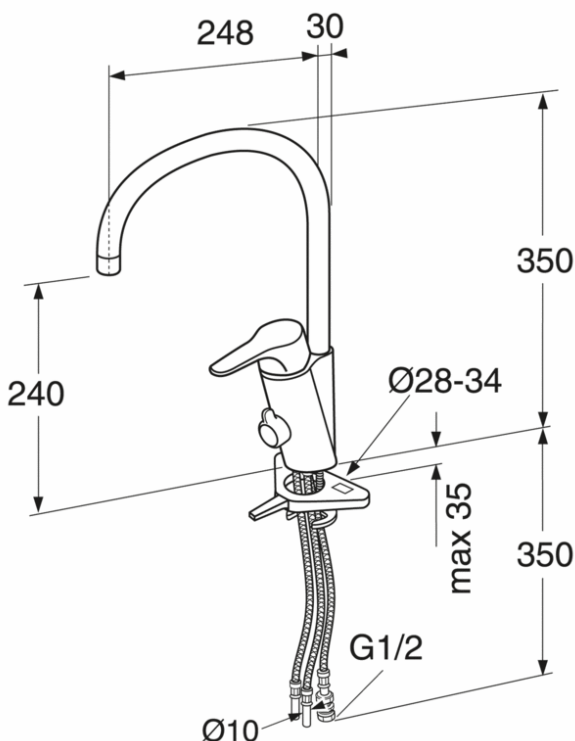

Virtuves maisītājs Nautic - ar augstu snīpi

Ar trauku mazgājamās mašīnas pieslēgumvietu

GUSTAVSBERG /
SMARTER BATHROOMS

Produkta īpašības

Eko
jaucejkrāni \ enerģijas
taupīšana

Eko
jaucejkrāni \ ūdens
taupīšana

- Enerģijas klase B, taupa ūdeni un enerģiju
- Regulējama komforta plūsma un komforta temperatūra
- Galda virsmas trauku mazgājamās mašīnas aizmugures kontaktligzda

Article number etc.

Alias numurs:

Artikula numurs:
GB41204097

EAN numurs:
7393792228817

Iepakojums

L: 440,00 x W: 275,00 x H: 75,00 mm.

Svars: 1,97 kg

Enerģijas marķējums un sertifikāti

- Produkts ir piemērots Drošas Ūdensinstalācijas noteikumiem
- Atbilst Nordic Quality prasībām
- Enerģijas klase B, 1,94 kWh

Montāža un kopšana

Pirms instalācijas jaucejkrāna cauruļvadi tīri jānoskalo. Auksto ūdens pievadu pieslēdz ūdens maisītāja labajā pusē, silto ūdens pievadu pieslēdz kreisajā. Ūdens spiediens: maks. 1000 kPa. Karstā ūdens temperatūra: maks. 80 C.