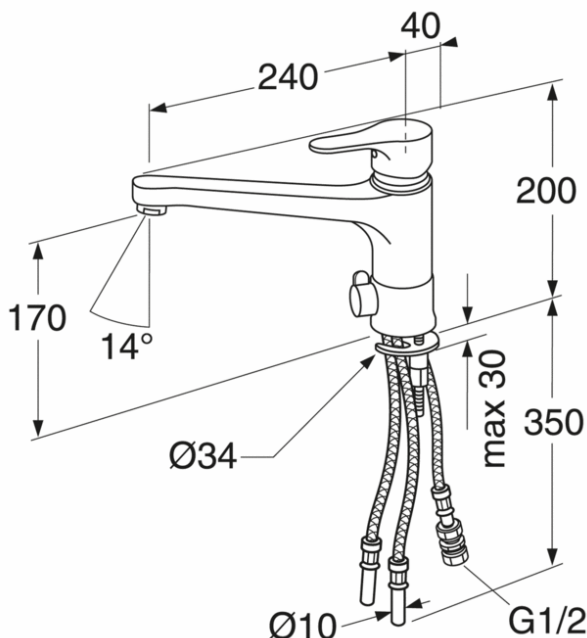

Montāža un kopšana

Pirms instalācijas jaucējkrāna cauruļvadi tīri jānoskalo. Auksto ūdens pievadu pieslēdz ūdens maisītāja labajā pusē, silto ūdens pievadu pieslēdz kreisajā. Ūdens spiediens: maks. 1000 kPa. Karstā ūdens temperatūra: maks. 80 C.