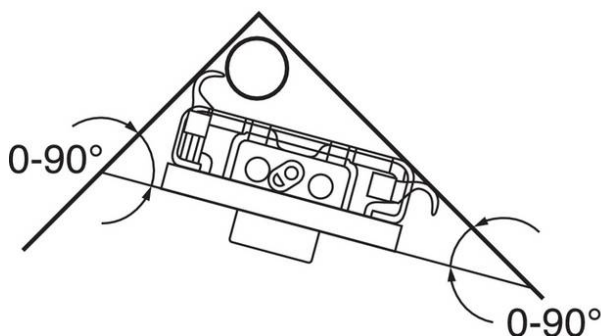

Triomont XS iebūvējamais rāmis — podam ar sienas vadības paneli

GUSTAVSBERG /
SMARTER BATHROOMS

Duālās skalošanas funkcija ar 4,5 vai 3 litriem, un vienkāršā skalošana ar 4,5 litriem

Produkta īpašības

Installation
/ Mounting

- Lakoniska dizaina konstrukcija ar minimāli redzamiem cauruļvadiem
- Plaša skalošanas pogu izvēle dažādās materiālu un krāsu variācijās
- Piemērots uzstādīšanai uz taisnas sienas vai stūrī

Article number etc.

Alias numurs:

Artikula numurs:

EAN numurs:

GB1921102026

8711778215757

Iepakojums

L: 1160,00 x W: 400,00 x H: 150,00 mm.

Svars: 13,80 kg

Montāža un kopšana

Montāža veicama saskaņā ar komplektācijā ietverto uzstādīšanas instrukciju. Rasējumā norādītais augstums (1000 mm) atkarībā no poda modeļa paredz 410–430 mm sēdekļa novietojuma augstumu. Pēc uzstādīšanas to ir iespējams noregulēt līdz 610–630 mm. Regulējamas skrūvju atstarpes piekaramo podu montāžai, attālums starp skrūvju centriem: 180 vai 230 mm. 180 mm attālums starp skrūvju centriem ir piemērots visu Gustavsberg un Villeroy & Boch podu uzstādīšanai.