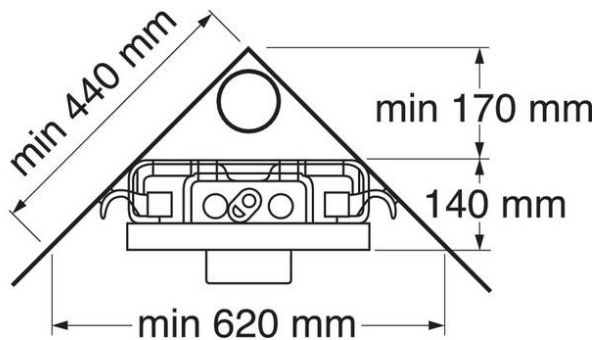

Triomont XS iebūvējamais rāmis — podam ar sienas vadības paneli

GUSTAVSBERG /
SMARTER BATHROOMS

Duālās skalošanas funkcija ar 4,5 vai 3 litriem, un vienkāršā skalošana ar 4,5 litriem

Produkta īpašības

Installation
/ Mounting

- Lakoniska dizaina konstrukcija ar minimāli redzamiem cauruļvadiem
- Plaša skalošanas pogu izvēle dažādās materiālu un krāsu variācijās
- Piemērots uzstādīšanai uz taisnas sienas vai stūrī

Article number etc.

Alias numurs:

Artikula numurs:

EAN numurs:

GB1921102026

8711778215757

Iepakojums

L: 1160,00 x W: 400,00 x H: 150,00 mm.

Svars: 13,80 kg

Montāža un kopšana

Montāža veicama saskaņā ar komplektācijā ietverto uzstādīšanas instrukciju. Rasējumā norādītais augstums (1000 mm) atkarībā no poda modeļa paredz 410–430 mm sēdekļa novietojuma augstumu. Pēc uzstādīšanas to ir iespējams noregulēt līdz 610–630 mm. Regulējamas skrūvju atstarpes piekaramo podu montāžai, attālums starp skrūvju centriem: 180 vai 230 mm. 180 mm attālums starp skrūvju centriem ir piemērots visu Gustavsberg un Villeroy & Boch podu uzstādīšanai.