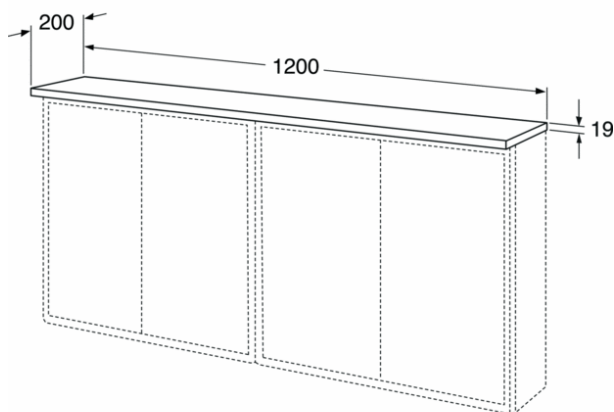

Stalviršis, „Graphic“ – su apšvietimu

Balta, 120 x 16 cm

GUSTAVSBERG /
SMARTER BATHROOMS

Produkto savybės

Atsparumas
drėgmei

Installation
/ Mounting

- Galima montuoti ant dviejų 16 cm gylio „Graphic“ pakabinamų spintelių
- Integruotas apšvietimas apšviečia spintelę, kai durelės atidaromos, ir puošia, kai durelės uždaromos
- Medžiaga: melaminas, drėgmei atspari vonios kambariui pritaikyta plaušų plokštė

Prekės numeris ir kt.

RSK-nr:

ART-nr:
GB71GCTP1216DH

EAN-nr:
7391530068312

Pakuotė

L: 1210,00 x W: 250,00 x H: 25,00 mm.

Masė: 4,00 kg

Energijos klasės etiketė ir sertifikatai