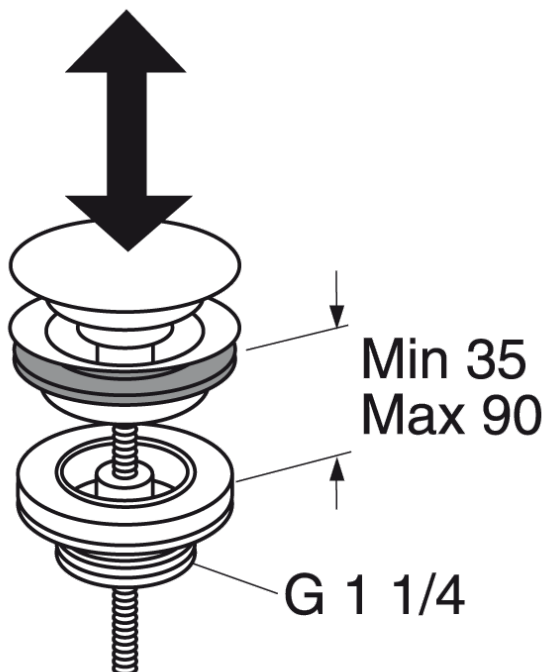

Nuspaudžiamas vožtuvas „Epic“

Chromo

GUSTAVSBERG /
SMARTER BATHROOMS

Produkto savybės

- Praustuvams su perpylimu
- Matmenys: min. 35 mm / maks. 90 mm

Prekės numeris ir kt.

RSK-nr:

ART-nr:

EAN-nr:

GB41636575 01

7393792214308

Pakuotė

L: 70,00 x W: 75,00 x H: 60,00 mm.

Masė: 0,31 kg

Energijos klasės etiketė ir sertifikatai

Villeroy & Boch Gustavsberg OY Filialas / Maironio 25-23, LT-01125 Vilnius / Tel.: +370 5 246 08 10 / www.gustavsberg.lt /