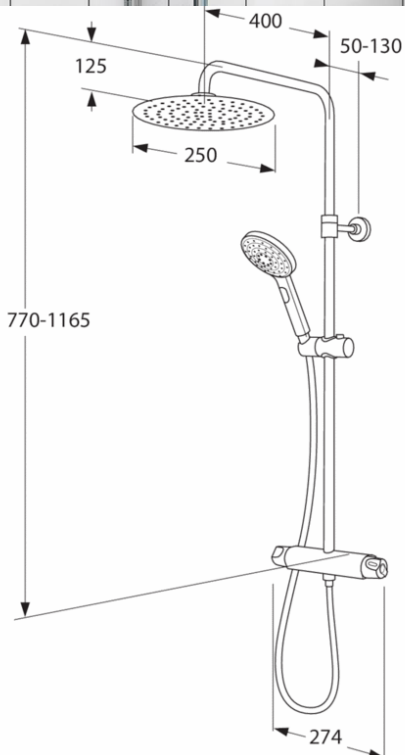

Apvalus „Nautic“ lietaus dušas virš galvos

150 c-c

GUSTAVSBERG /
SMARTER BATHROOMS

Produkto savybės

Safe touch

EVEN

PRESSURE
TEMPERATURE

- Ypač plonas dušas virš galvos su dideliu vandens srautu
- 3 funkcijų rankinis dušas su mygtuku
- Vientisų, glotnių linijų ir subtilaus kontūro maišytuvus

Prekės numeris ir kt.

RSK-nr:

ART-nr:

EAN-nr:

GB41215330

7393792231237

Pakuotė

L: 714,00 x W: 368,00 x H: 94,00 mm.

Masė: 5,20 kg

Energijos klasės etiketė ir sertifikatai

Surinkimas ir priežiūra

Maišytuvus prijungiamas su šalto vandens padavimu dešinėje ir karšto vandens - kairėje. Vandens slėgis: maks. 1000 kPa, min. 50 kPa. Karšto vandens temperatūra: maks. 80 °C, min. 45 °C. Atminkite, kad mes neatsakome už žalą, padarytą dėl netinkamo įrengimo.