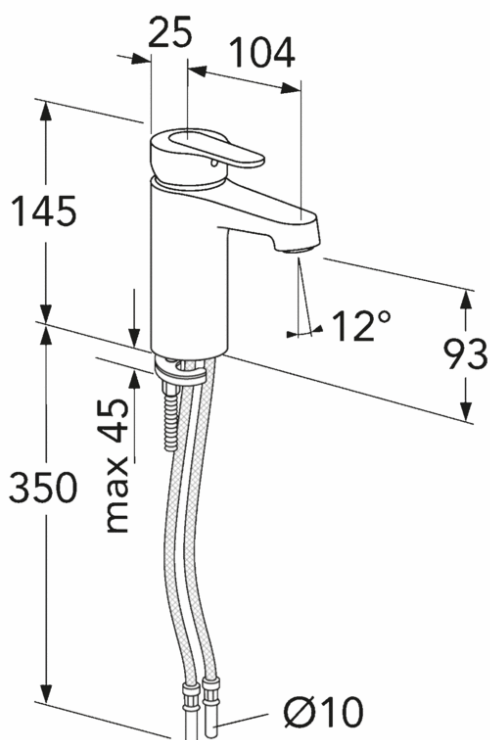

Surinkimas ir priežiūra

Tvirtinama pagal pridedamas instrukcijas.

Villeroy & Boch Gustavsberg OY Filialas / Maironio 25-23, LT-01125 Vilnius / Tel.: +370 5 246 08 10 / www.gustavsberg.lt /

infolt@gustavsberg.com