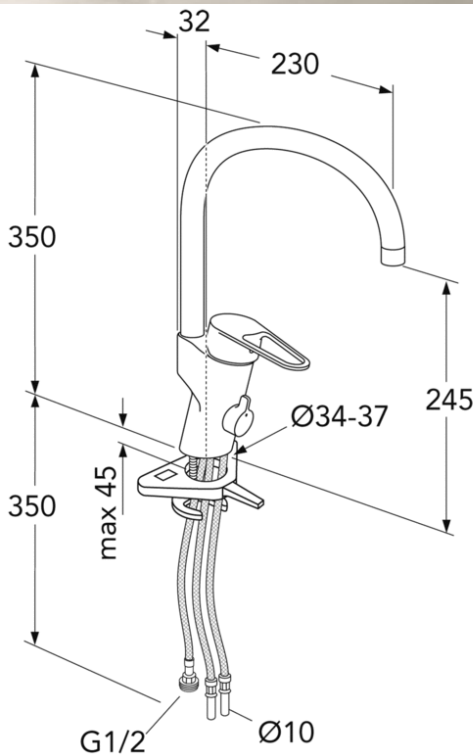

Prekės numeris ir kt.

RSK-nr:

ART-nr:

EAN-nr:

GB41206097

7393792234757

Pakuotė

L: 440,00 x W: 275,00 x H: 75,00 mm.

Masė: 1,80 kg

Energijos klasės etiketė ir sertifikatai

Surinkimas ir priežiūra

Enne paigaldamist tuleb torud kuni segistini puhtaks loputada. Segisti ühendatakse paremalt külma- ja vasakult kuumaveetoruga. Veedurve: maksim. 1000 kPa. Kuuma vee temperatuur: maksim. 80°C.